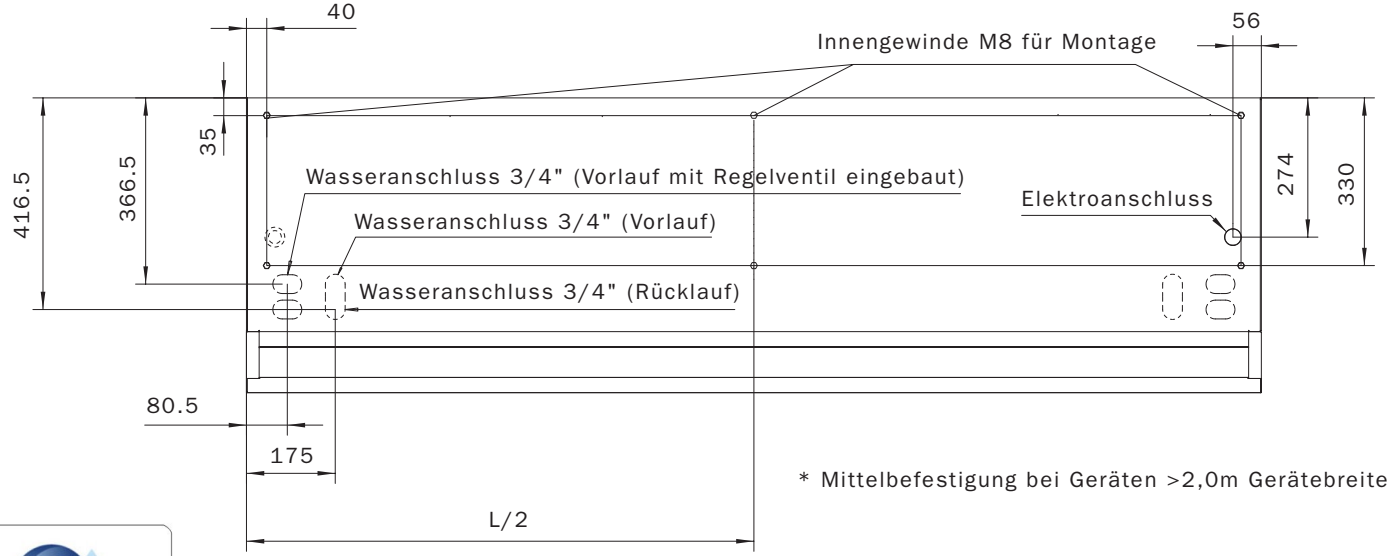

GERATEZEICHNUNG – PREMIUM

Ballu
BALDAUF LÜFTUNG & KLIMA

Ballu GmbH
7343 Neutal, Werner von Siemensstraße 1
Tel: +43 (0)2618 20 722
www.ballu.at office@ballu.at