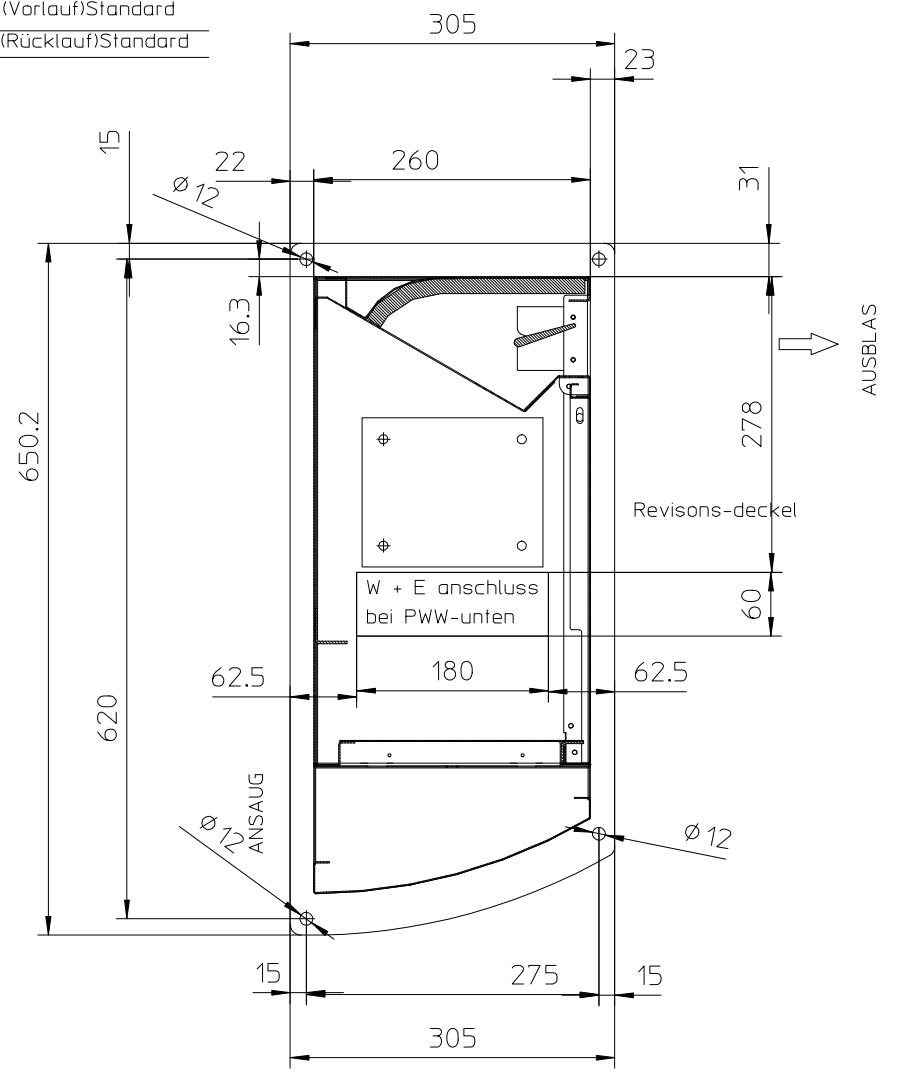

W-anschluss (Vorlauf)Standard
 W-anschluss (Rücklauf)Standard

Section 3-3
 SCALE 1:5

Ballu
 BALDAUF LÜFTUNG & KLIMA

Ballu GmbH
 7343 Neutal, Werner von Siemensstraße 1
 Tel: +43 (0)2618 20 722
 www.ballu.at office@ballu.at

	TITLE		Premium- LINKS		DRWNR	_____004
			PRE ASSEMBLY PRE.____.004		REVISION	
	MATERIAL	FORMAT	SCALE	NAME		
		A3H	1:10	Luc		
			SHEET	DATE		
			3 of 3	27/01/2020		