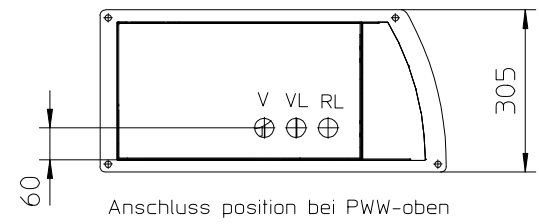

W-anschluss (Vorlauf)Standard
 W-anschluss (Rücklauf)Standard

Section 3-3
 SCALE 1:5

Ballu
 BALDAUF LÜFTUNG & KLIMA

Ballu GmbH
 7343 Neutal, Werner von Siemensstraße 1
 Tel: +43 (0)2618 20 722
 www.ballu.at office@ballu.at

	TITLE		Premium- LINKS		DRWNR	_____004
			PRE ASSEMBLY PRE.____.004		REVISION	
	MATERIAL	FORMAT	SCALE	NAME		
		A3H	1:10	Luc		
			SHEET	DATE		
			3 of 3	27/01/2020		