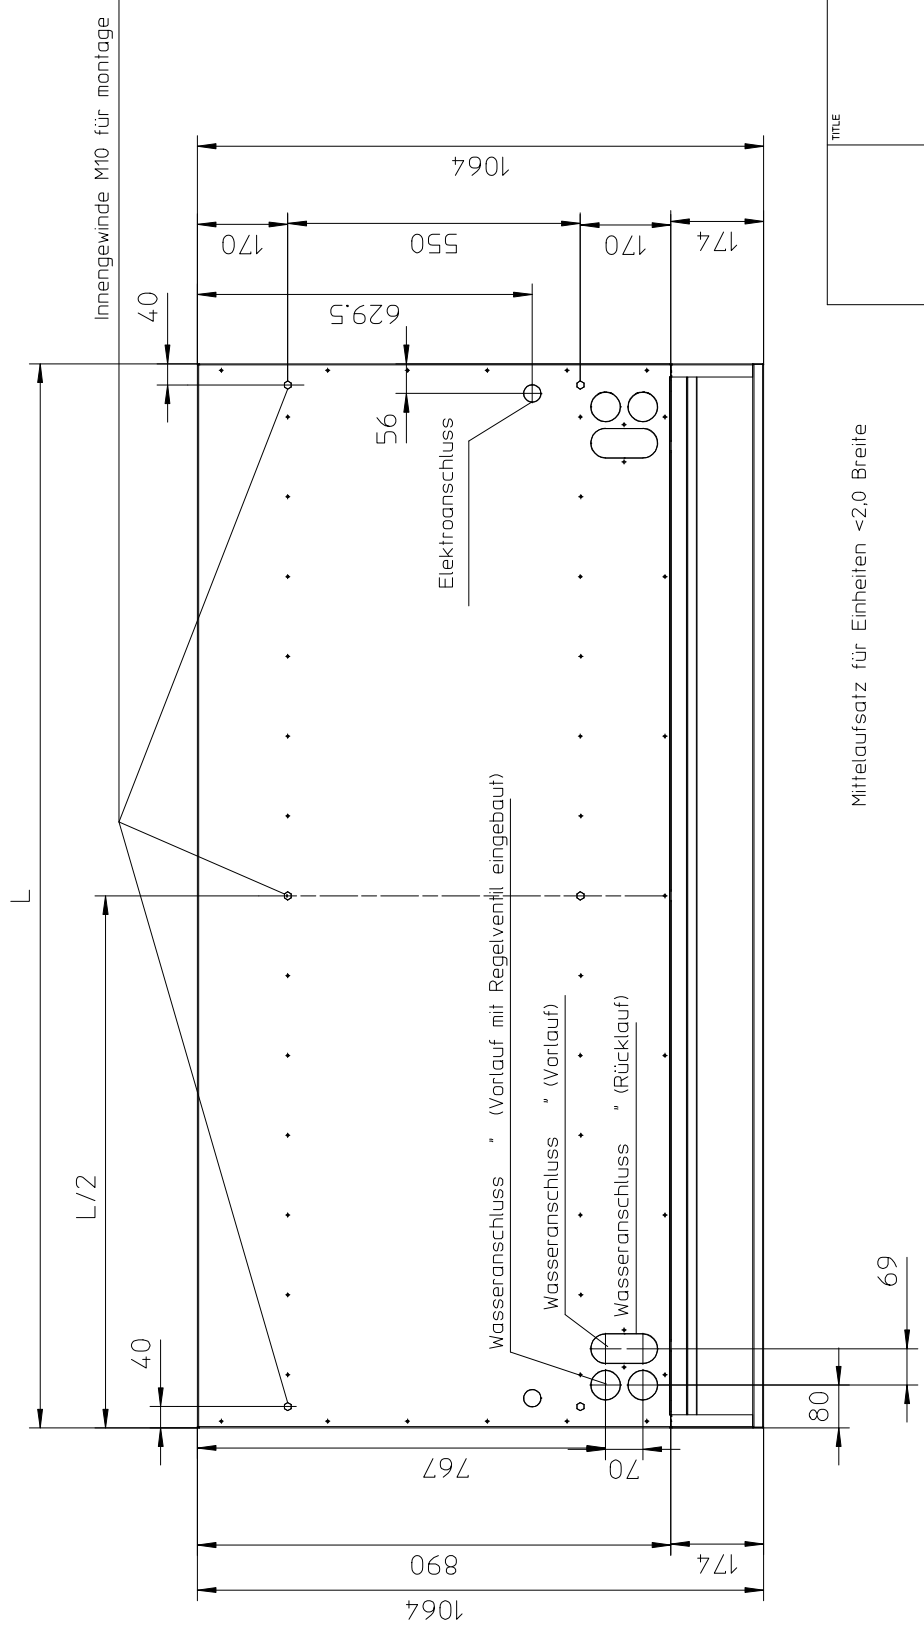

Superior XL

↖ Ansaugöffnung

Mittelaufsatz für Einheiten <2,0 Breite

Ballu GmbH
 7343 Neutal, Werner von Siemensstraße 1
 Tel: +43 (0)2618 20 722
 www.ballu.at office@ballu.at

DRAWN		SUPERIOR-XL--Duits	
TITLE	REVISION	SCALE	DATE
		1:10	11/01/2018
MATERIAL	FORMAT	SHEET	
	A3H	1 of 1	
E		LUC	