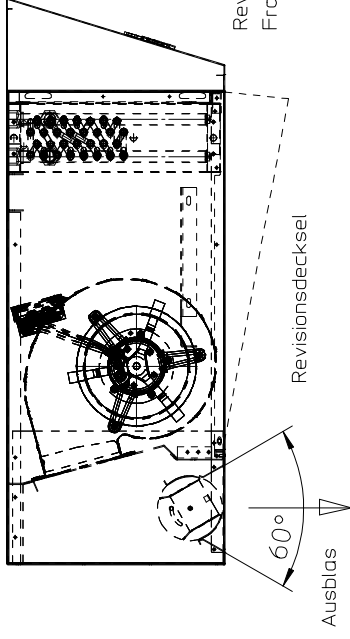

Superior XL

↖ Ansaugöffnung

Mittelaufsatz für Einheiten <2,0 Breite

Ballu GmbH
 7343 Neutal, Werner von Siemensstraße 1
 Tel: +43 (0)2618 20 722
 www.ballu.at office@ballu.at

DRAWN		SUPERIOR-XL--Duits	
TITLE	REVISION	SCALE	DATE
		1:10	11/01/2018
MATERIAL	FORMAT	SHEET	
	A3H	1 of 1	
E		LUC	