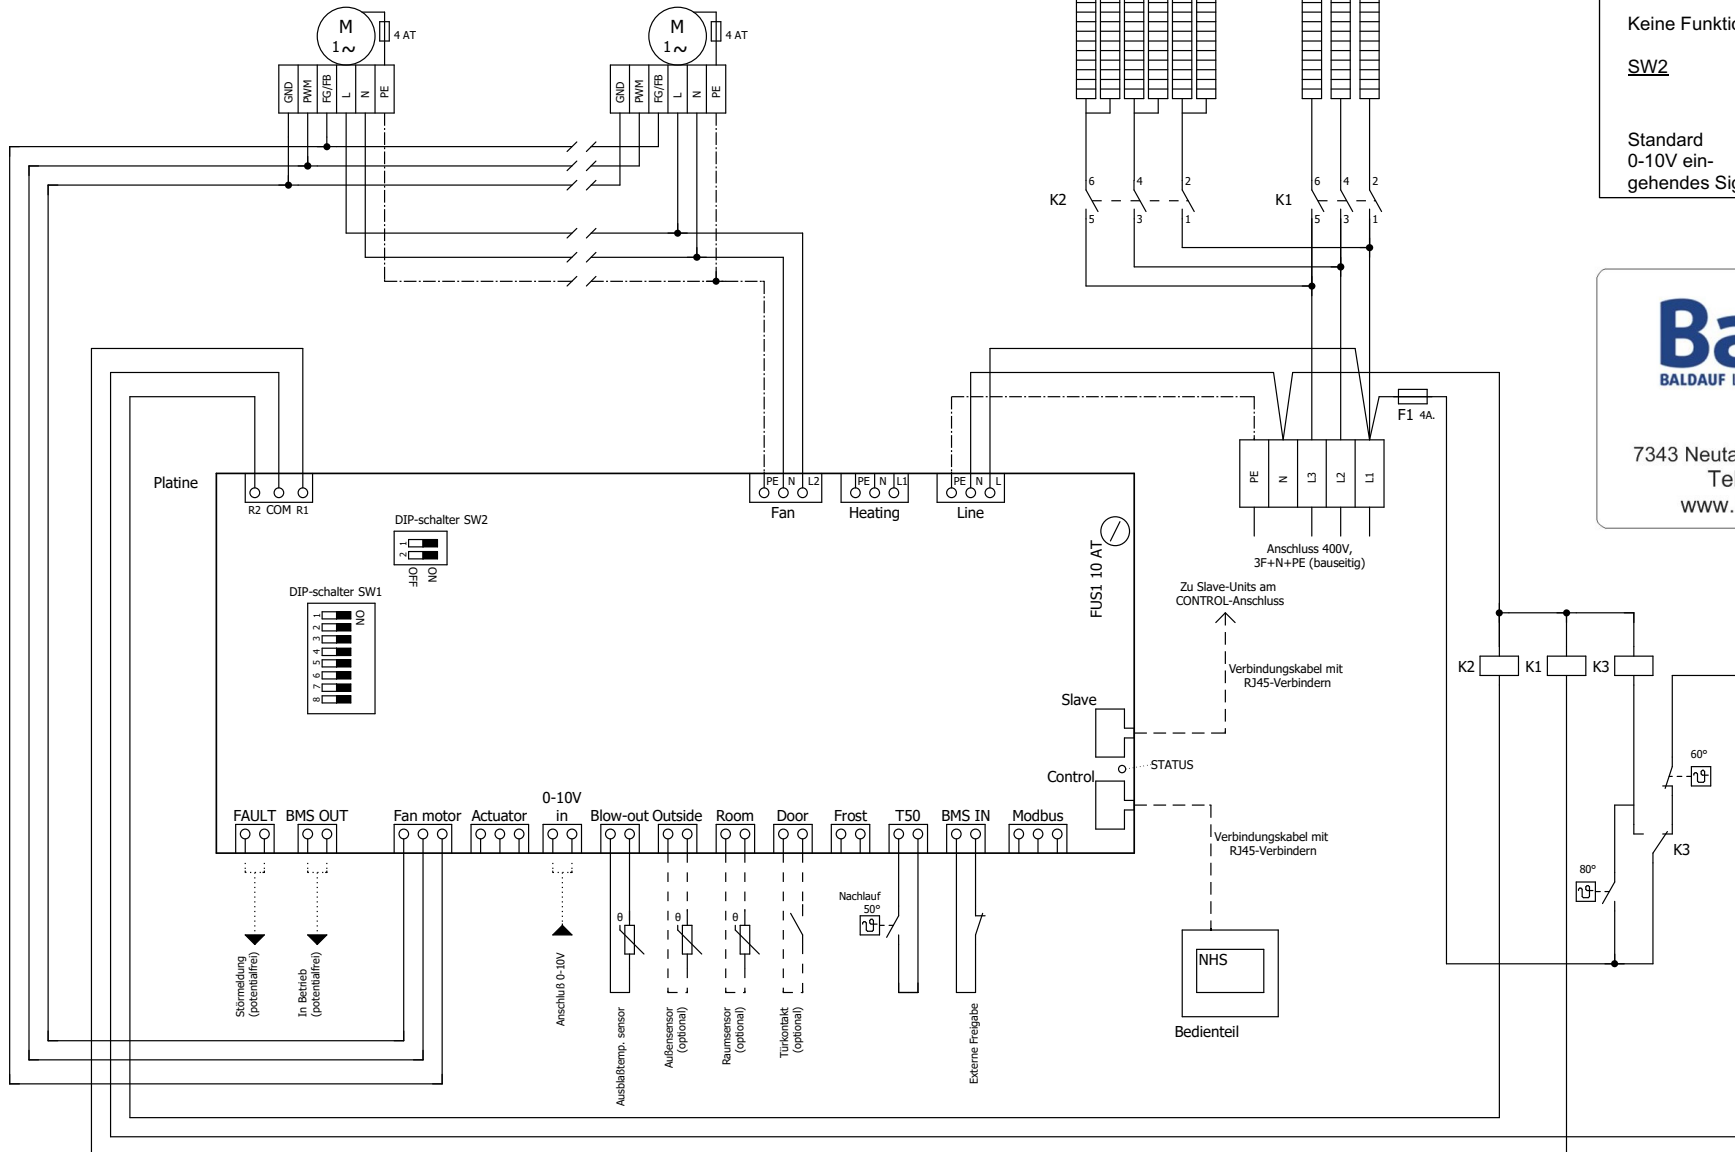

NHS Luftschleieranlagen

SCHALTPLAN – ECE TOUCH CONTROL

Einstellung DIP-schalter

SW1
Keine Funktion.

SW2

	SW2-1	SW2-2
Standard	AUS	AUS
0-10V eingehendes Signal	AUS	EIN

Ballu
BALDAUF LÜFTUNG & KLIMA

Ballu GmbH
7343 Neutal, Werner von Siemensstraße 1
Tel: +43 (0)2618 20 722
www.ballu.at office@ballu.at