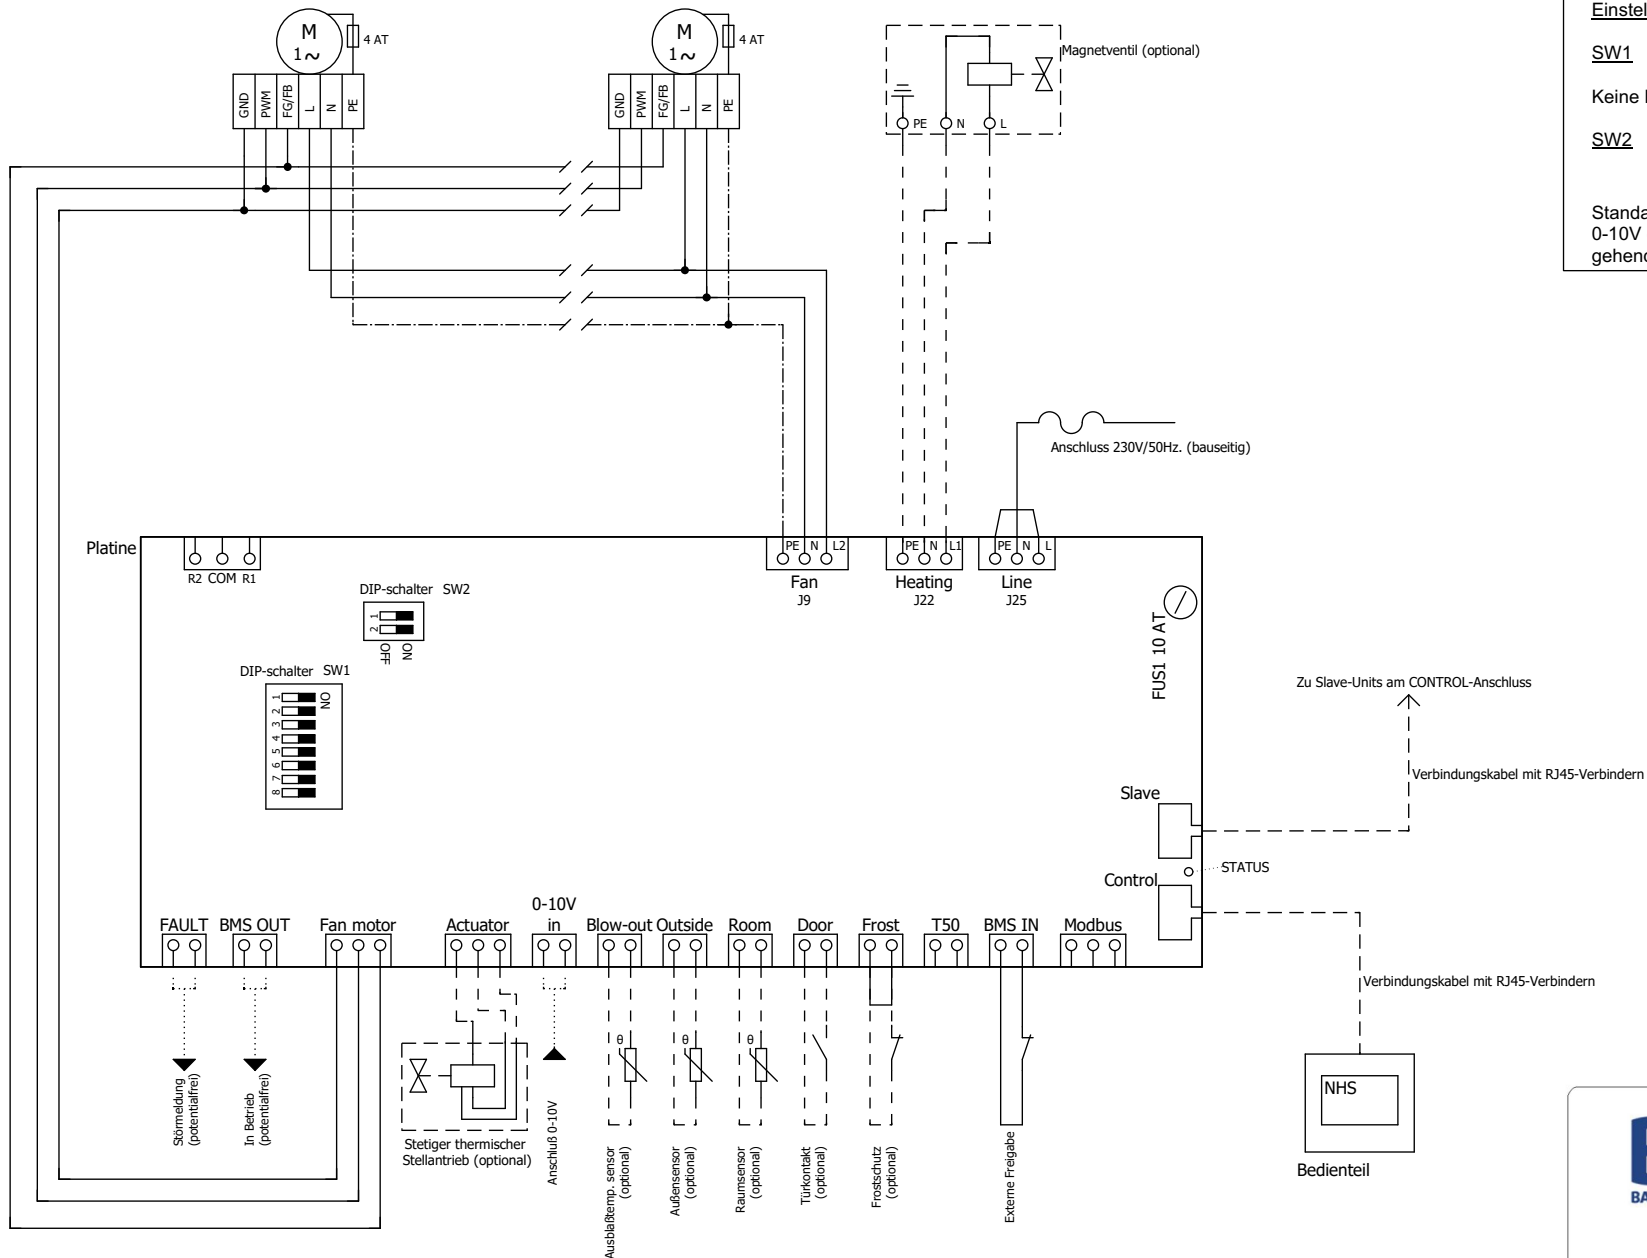

# NHS Luftschleieranlagen

## SCHALTPLAN – ECW TOUCH CONTROL

Einstellung DIP-schalter

SW1  
Keine Funktion.

SW2

	SW2-1	SW2-2
Standard	EIN	AUS
0-10V eingehendes Signal	EIN	EIN

**Ballu**  
BALDAUF LÜFTUNG & KLIMA

Ballu GmbH  
7343 Neutal, Werner von Siemensstraße 1  
Tel: +43 (0)2618 20 722  
www.ballu.at office@ballu.at